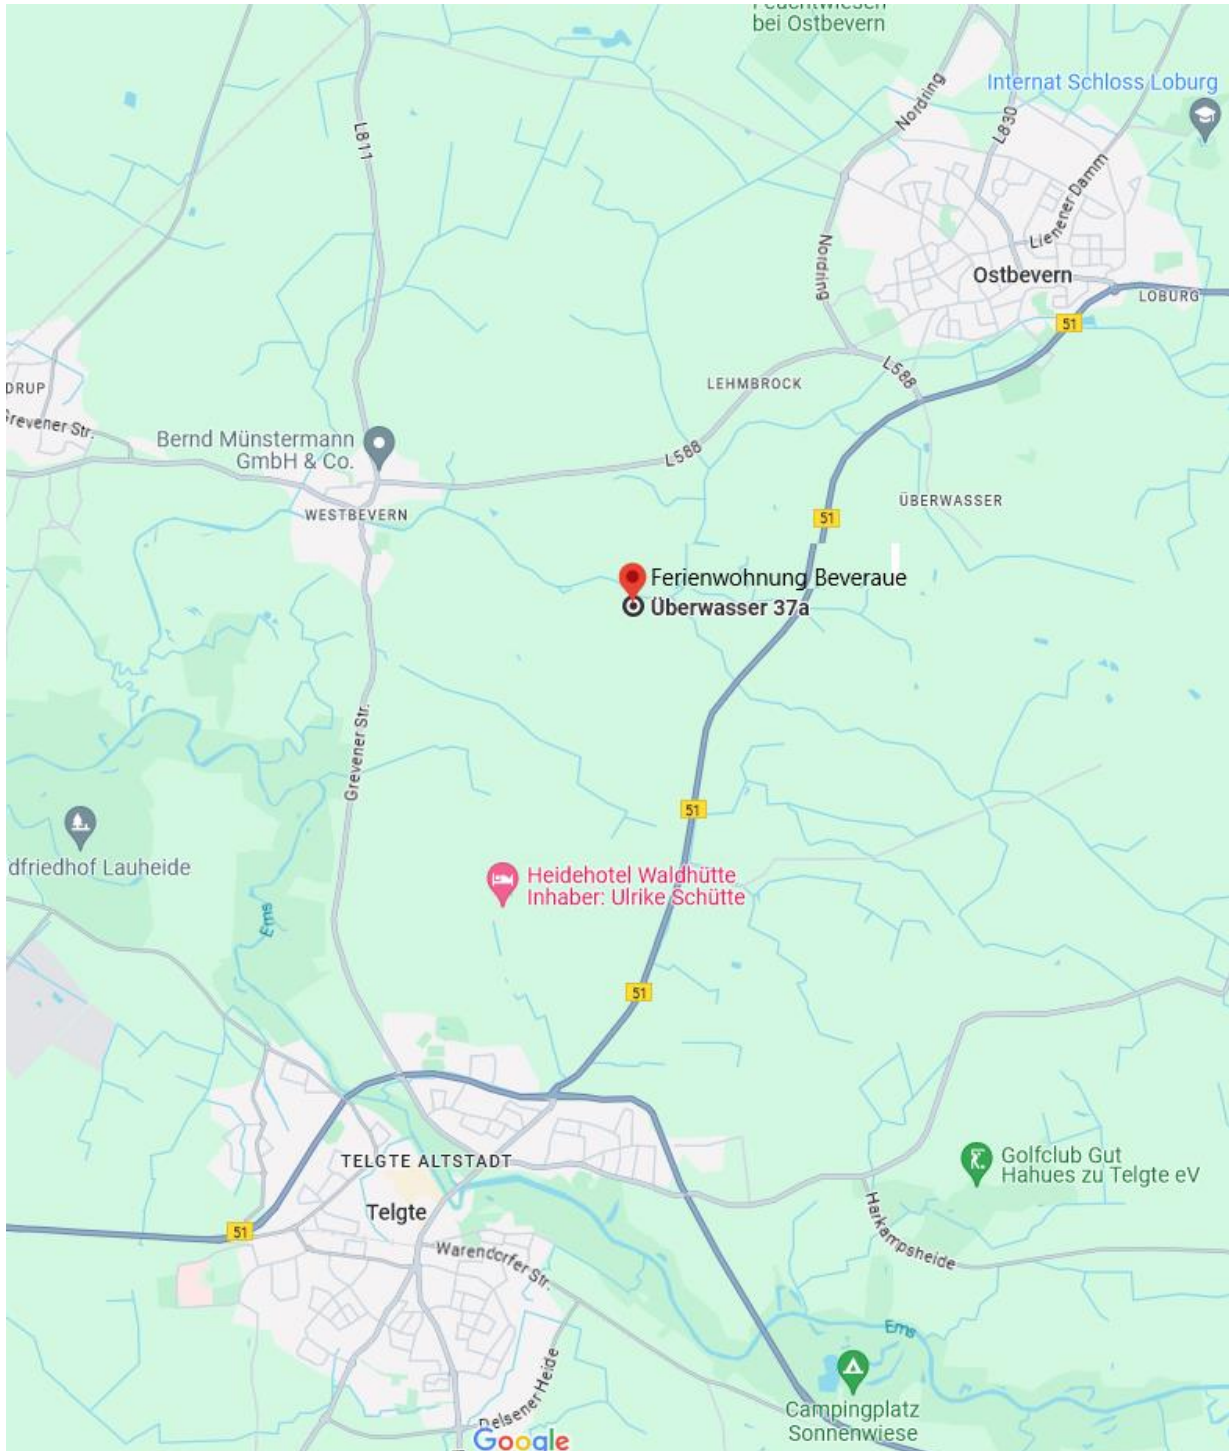

Orientierung in der Umgebung